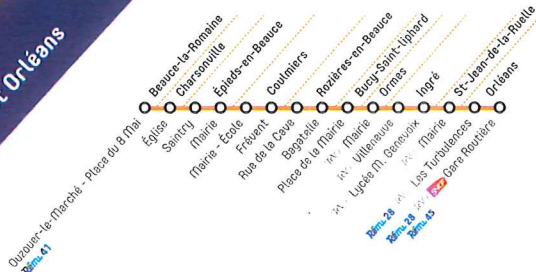

1D

Beauce-la-Romaine > Orléans

Voyages circulant toute l'année
Période scolaire
Voyages circulant toute l'année

Jour de fonctionnement Cette ligne ne circule pas les dimanches et jours fériés		lundi à vendredi	lundi à vendredi	Samedi	lundi à samedi
Info +					
BEAUCE-LA-ROMAINE	Ouzouer-le-Marché : Place du 8 Mai	6:30	6:55	7:00	13:35
CHARSONVILLE	Église	6:35	7:00	7:05	13:40
ÉPIEDS-EN-BEAUCE	Saintry	6:37	7:04	7:09	13:44
	Mairie	6:40	7:05	7:10	13:45
COULMIERS	Mairie-Ecole	6:48	7:10	7:15	13:50
	Frévent	6:50	7:11	7:16	13:51
ROZIÈRES-EN-BEAUCE	Rue de la Cave	6:53	7:13	7:18	13:53
	Bagatelle	6:57	7:17	7:22	13:55
BUCVY-SAINT-LIPHARD	Place de la Mairie	7:02	7:22	7:27	14:00
ORMES	Mairie	7:07	7:25	7:32	14:05
INGRÉ	Villeneuve	7:11	7:30	7:36	14:09
	Lycée M. Genevoix		7:35		
SAINT-JEAN-DE-LA-RUELLE	Mairie	7:15	7:50	7:40	14:13
ORLÉANS	Les Turbulences	7:20	7:55	7:45	14:20
	Gare Routière	7:25	8:00	7:50	14:25

Nos horaires sont donnés à titre indicatif et sous réserve de modification. Ils dépendent des aléas de la circulation.

LÉGENDES

- Service minimum en cas d'intempérie (sous réserve des conditions de circulation).
- Descente autorisée, montée interdite.

LIGNE 1D

Les arrêts entre Beauce-la-Romaine et Orléans