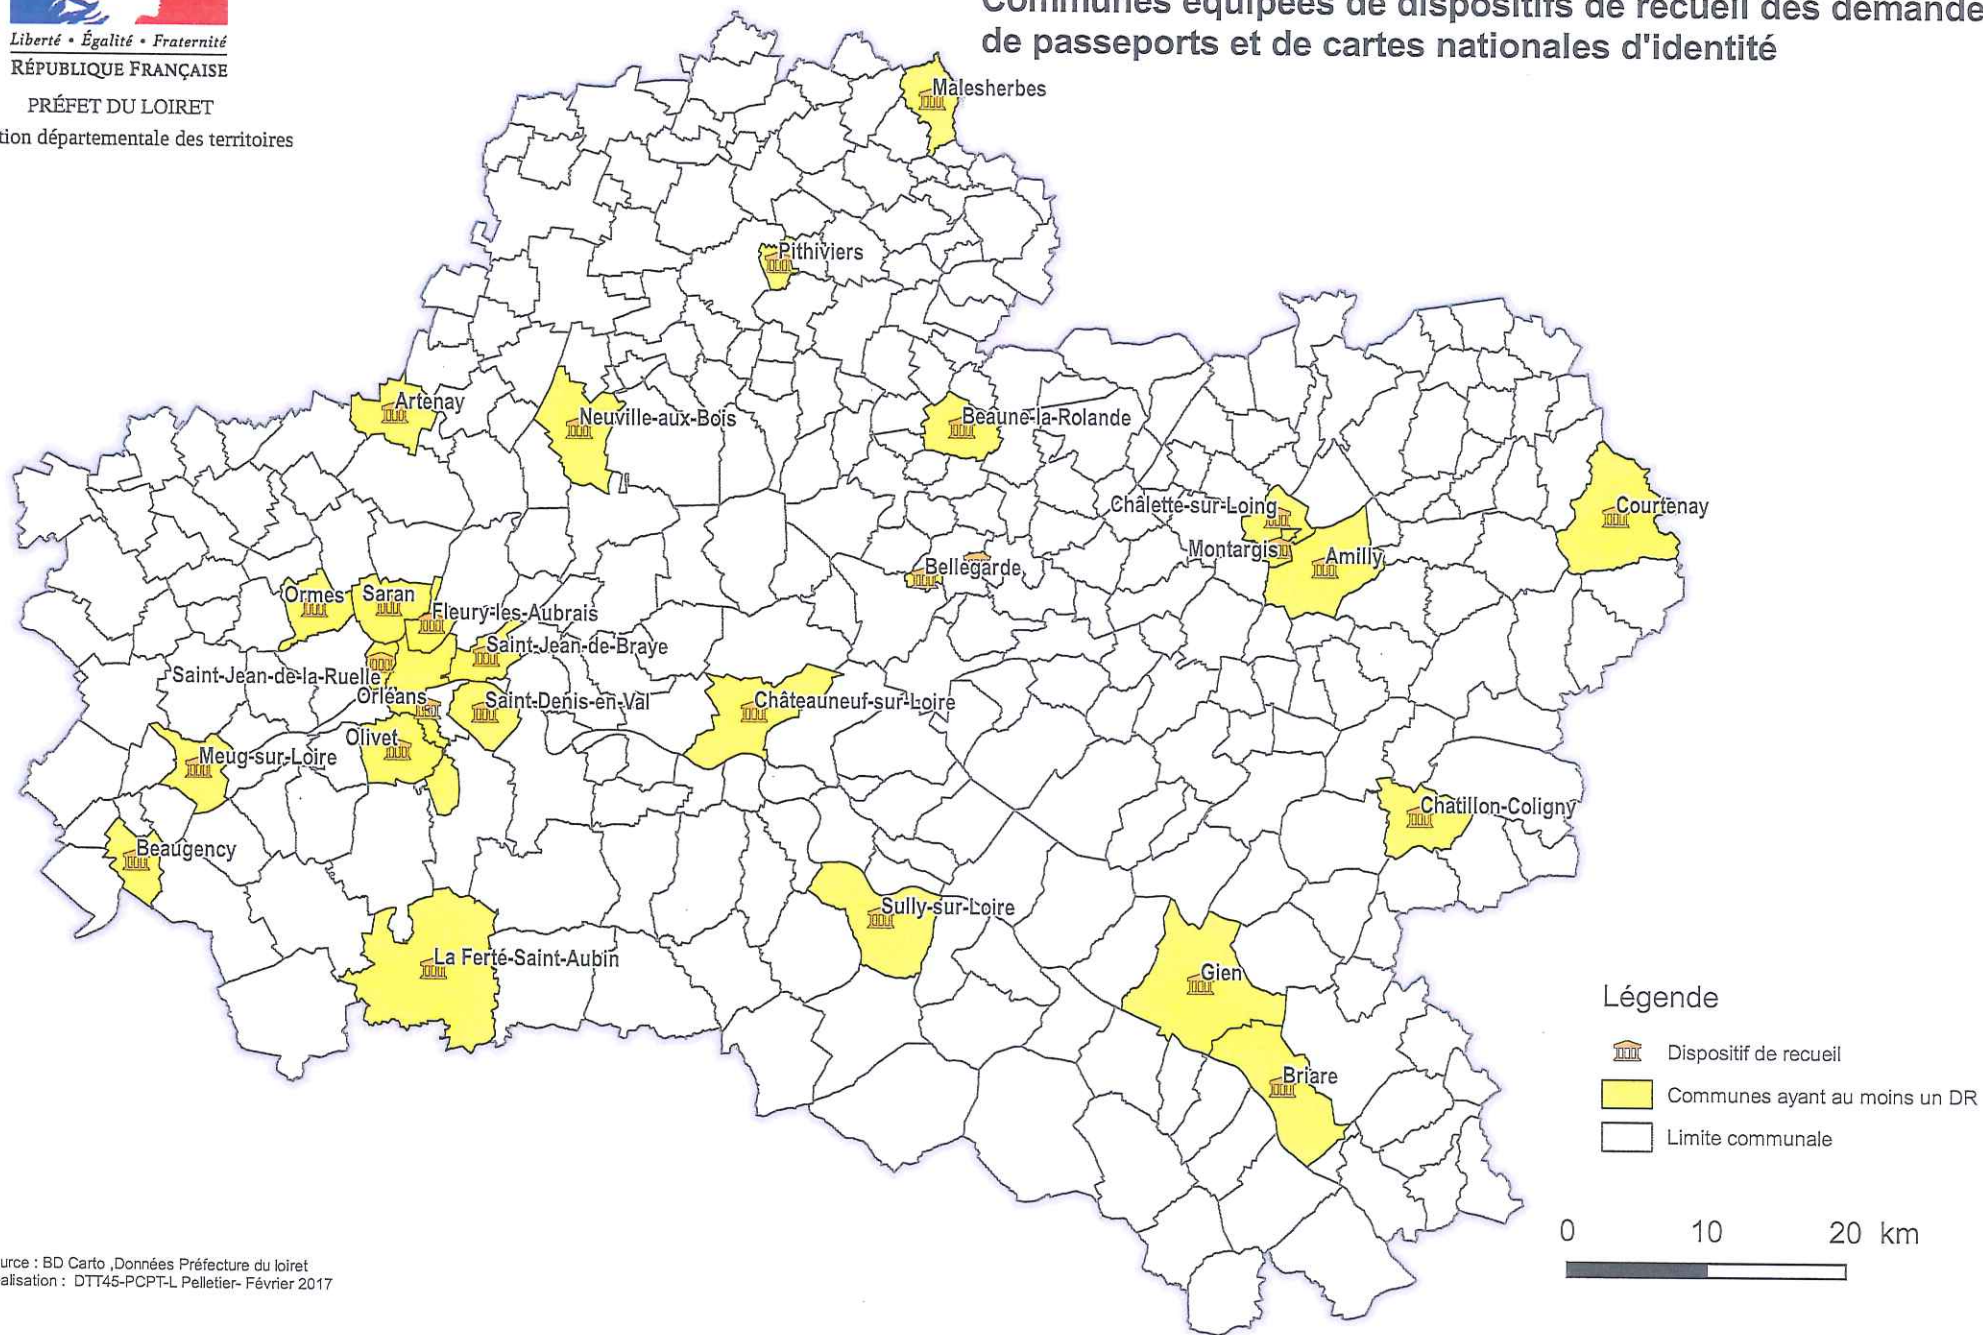

Liberté • Égalité • Fraternité
RÉPUBLIQUE FRANÇAISE

PRÉFET DU LOIRET

Direction départementale des territoires

Communes équipées de dispositifs de recueil des demandes de passeports et de cartes nationales d'identité

Source : BD Carto ,Données Préfecture du loiret
Réalisation : DTT45-PCPT-L Pelletier- Février 2017